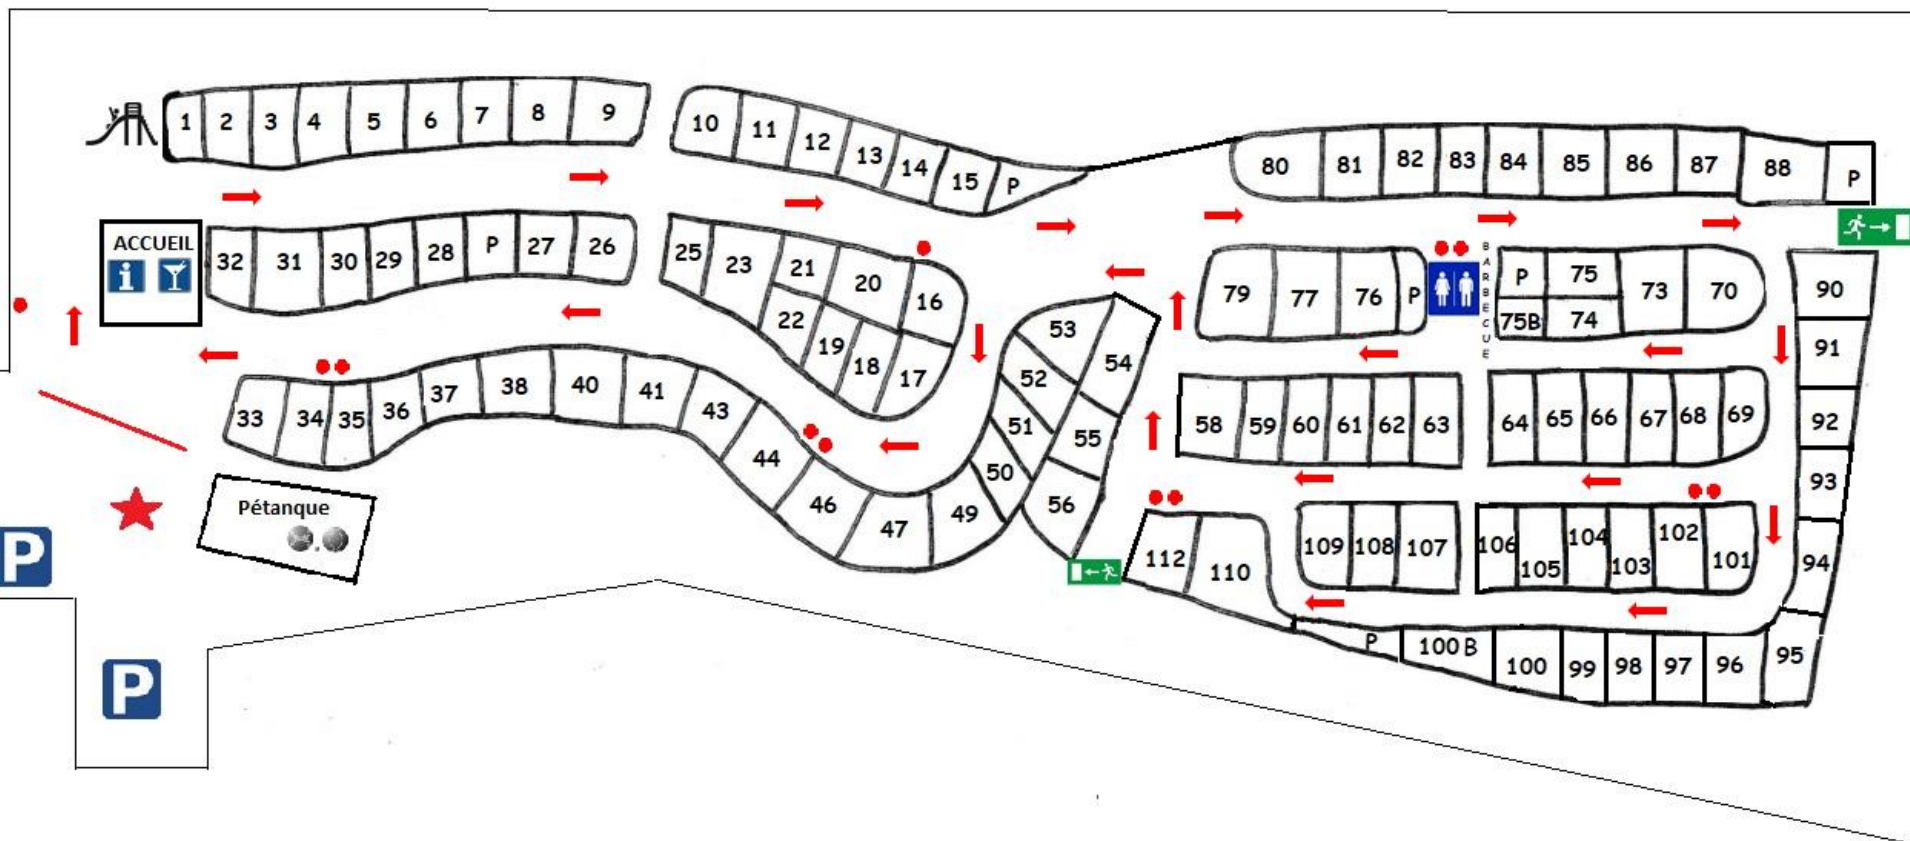

# Plan du camping

ENTRÉE

## LEGENDE

accueil

bar/ épicerie

sanitaires

parking

poubelles  
et tri sélectif

parking privé

aire de jeux

bouledrome

## SECURITE

sens de circulation

extincteurs

issues de secours

point de rassemblement